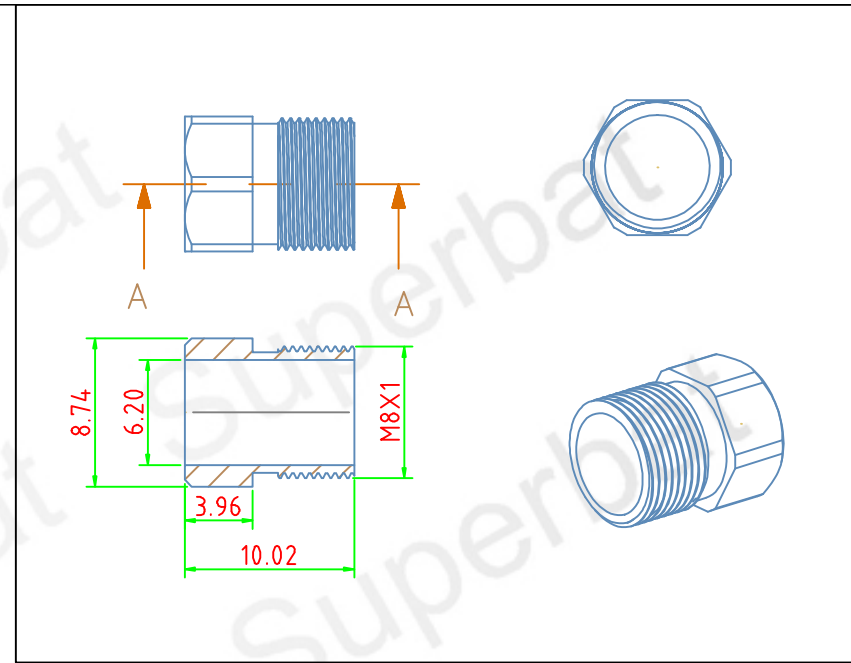

SECTION A—A

Draw up	Verify	Scale 1:1	Filename	Date 2012/03/04	Unit:MM
Email:Paypal@rfsupplier.com			F02-SJ316-41BS00		
Company Website: www.rfsupplier.com		TEL	8613923809471	Drawing	Qinxianfeng
 Shenzhen Superbat Electronics Co.,Ltd		A module cable		Page 1	Open up 1/1