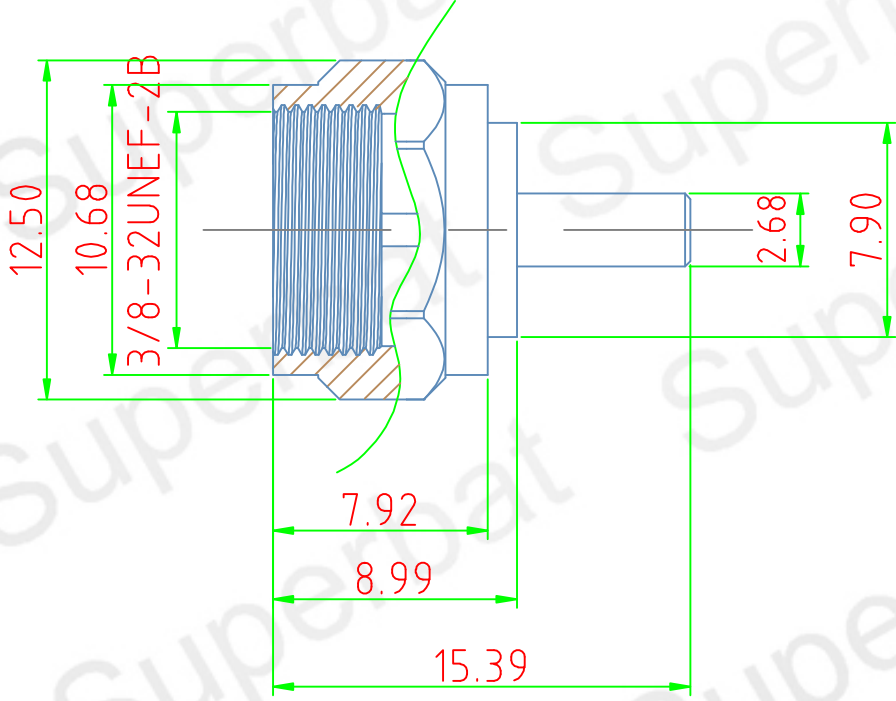

A

SECTION A—A

SECTION B—B

Draw up	Verify	Scale 1:1	Filename	Date 2011/03/04	Unit:MM
Email:Paypal@rfsupplier.com			F01-SP179-41BS00		
Company Website: www.rfsupplier.com		TEL	8613923809471	Drawing	Qinxianfeng
 Shenzhen Superbat Electronics Co.,Ltd		A module cable		Page1	Open up 1/1