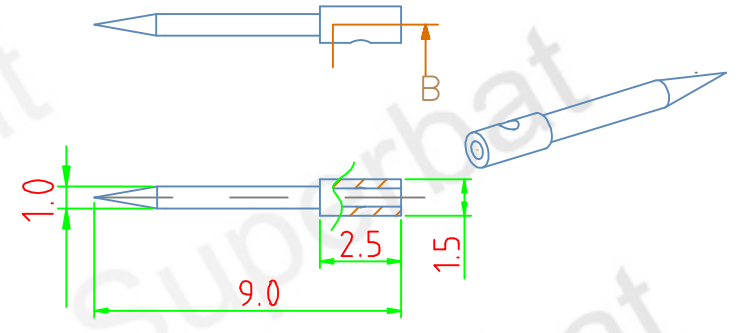

A

SECTION A—A

SECTION B—B

Draw up	Verify	Scale 1:1	Filename	Date 2011/03/04	Unit:MM
Email:Paypal@rfsupplier.com			F01-SP179-41BS00		
Company Website: www.rfsupplier.com		TEL	8613923809471	Drawing	Qinxianfeng
 Shenzhen Superbat Electronics Co.,Ltd		A module cable		Page1	Open up 1/1