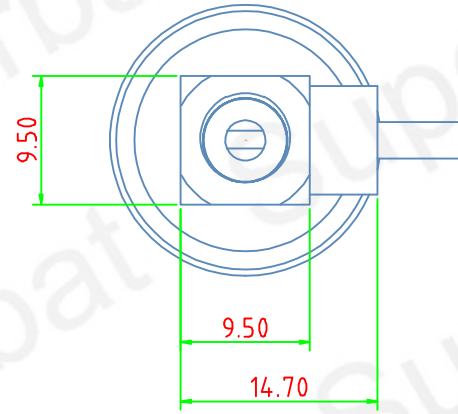

SECTION A—A

Draw up	Verify	Scale 1:1	Filename	Date 2012/03/04	Unit:MM
Email:Paypal@rfsupplier.com			N01-RA316-41BS00		
Company Website: www.rfsupplier.com		TEL	8613923809471	Drawing	Qinxianfeng
 Shenzhen Superbat Electronics Co.,Ltd			Amodule cable	Page1	Open up 1/1