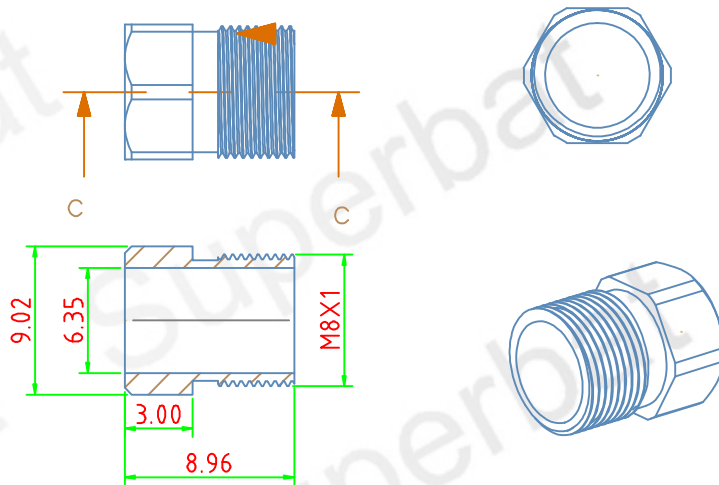

SECTION A—A

Draw up	Verify	Scale 1:1	Filename	Date 2012/03/04	Unit:MM
Email:Paypal@rfsupplier.com			F02-SJL19-41BS00		
Company Website: www.rfsupplier.com		TEL	8613923809471	Drawing	Qinxianfeng
Shenzhen Superbat Electronics Co.,Ltd			A module cable	Page 1	Open up 1/1