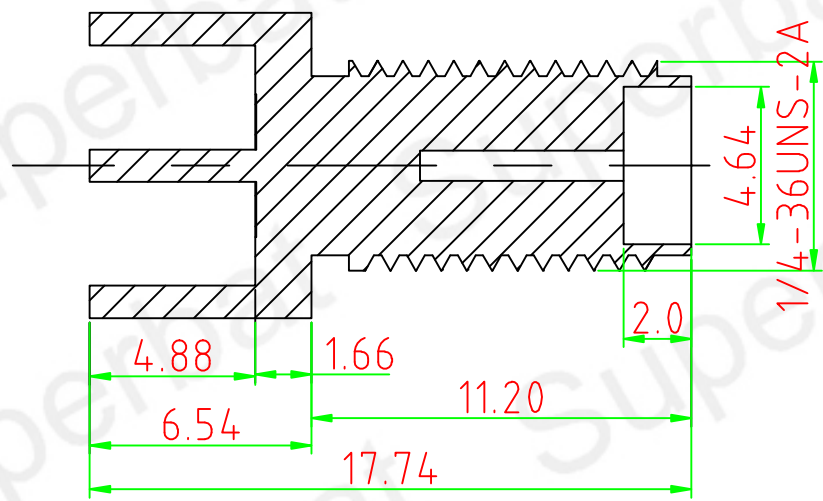

A

A

SECTION A—A

Draw up	Verify	Scale 1:1	Filename	Date 2011/03/04	Unit:MM
Email:Paypal@rfsupplier.com			S01-SJEDM-11BS04		
Company Website: www.rfsupplier.com		TEL	8613923809471	Drawing	Qinxianfeng
 Shenzhen Superbat Electronics Co.,Ltd			A module cable	Page1	Open up 1/1