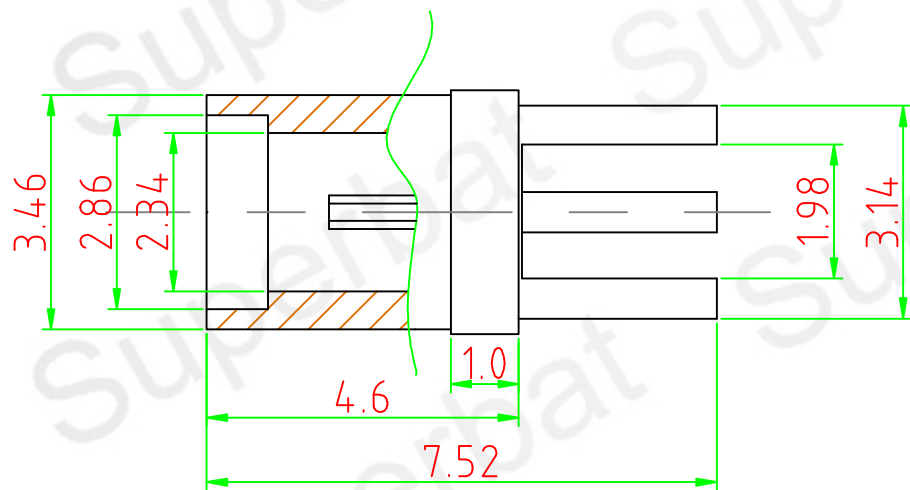

A

SECTION A—A

Draw up	Verify	Scale 1:1	Filename	Date 2011/03/04	Unit:MM
Email: Paypal@rfsupplier.com			M01-SJPT4-11BS00		
Company Website: www.rfsupplier.com		TEL 8613923809471	Drawing	Qinxianfeng	
 Shenzhen Superbat Electronics Co.,Ltd		A module cable	Page 1 / 1		