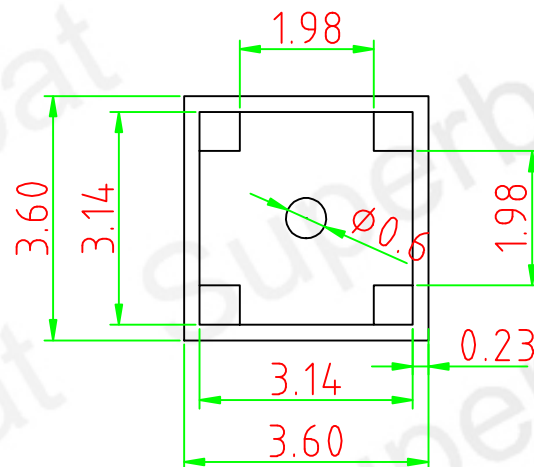

A

SECTION A—A

Draw up	Verify	Scale 1:1	Filename	Date 2011/03/04	Unit:MM
Email: Paypal@rfsupplier.com			M01-SJPT4-11BS00		
Company Website: www.rfsupplier.com		TEL 8613923809471	Drawing	Qinxianfeng	
 Shenzhen Superbat Electronics Co.,Ltd		A module cable	Page 1 / 1		