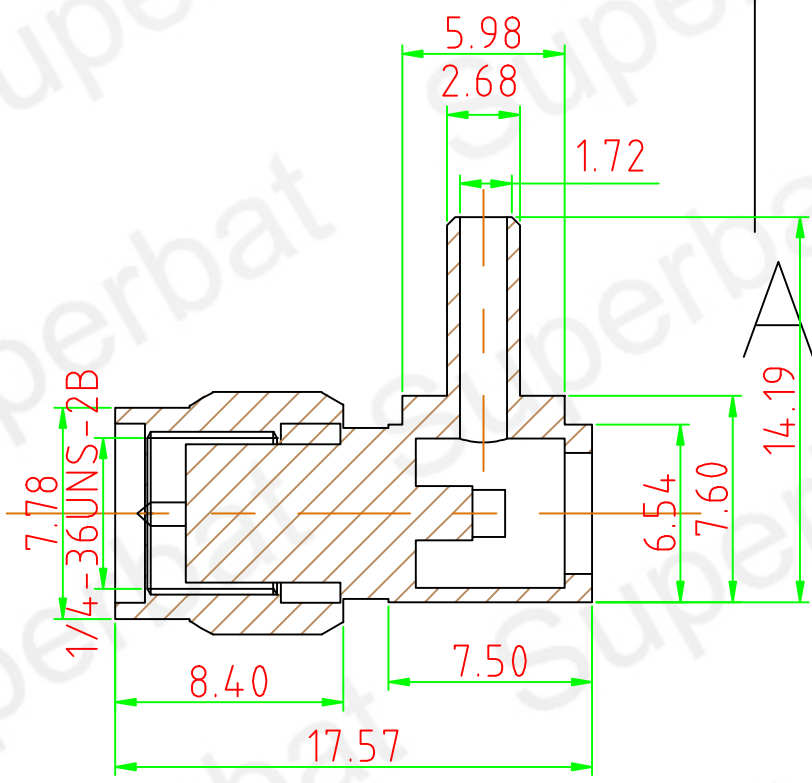

A

A

SECTION A-A

Draw up	Verify	Scale 1:1	Filename	Date 2012/03/04	Unit:MM
Email:Paypal@rfsupplier.com			S01-RA316-11BS00		
Company Website: www.rfsupplier.com		TEL	8613923809471	Drawing	Qinxianfeng
 Shenzhen Superbat Electronics Co.,Ltd			A module cable	Page 1	Open up 1/1