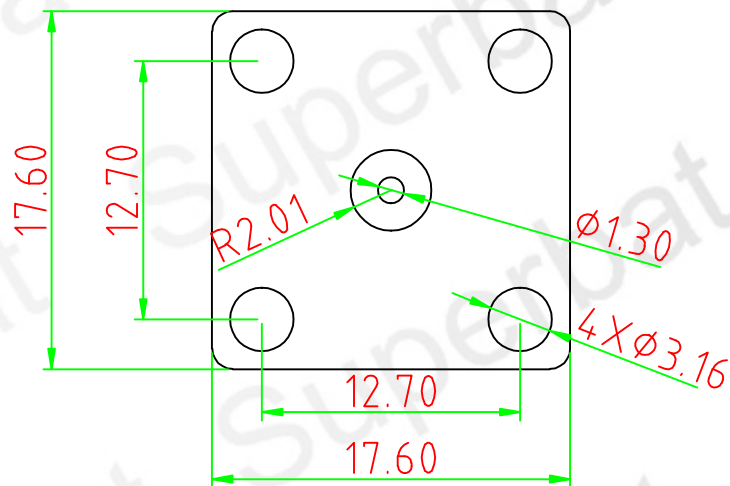

SECTION A—A

Draw up	Verify	Scale 1:1	Filename	Date 2011/03/04	Unit:MM
Email:Paypal@rfsupplier.com			F02-FPHL4-41BS00		
Company Website: www.rfsupplier.com		TEL 8613923809471	Drawing	Qinxianfeng	
 Shenzhen Superbat Electronics Co.,Ltd		A module cable	Page1	Open up 1/1	