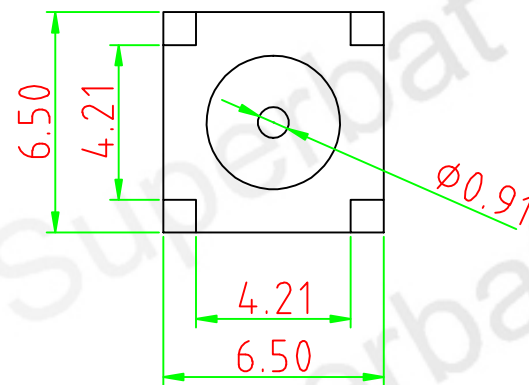

SECTION A—A

| | | | | | |
|---|--------|-----------|------------------|-----------------|----------------|
| Draw up | Verify | Scale 1:1 | Filename | Date 2012/03/04 | Unit:MM |
| Email:Paypal@rfsupplier.com | | | S01-SJPT4-11BS00 | | |
| Company Website: www.rfsupplier.com | | TEL | 8613923809471 | Drawing | Qinxianfeng |
|  Shenzhen Superbat Electronics Co.,Ltd | | | A module cable | Page1 | Open up 1/1 |