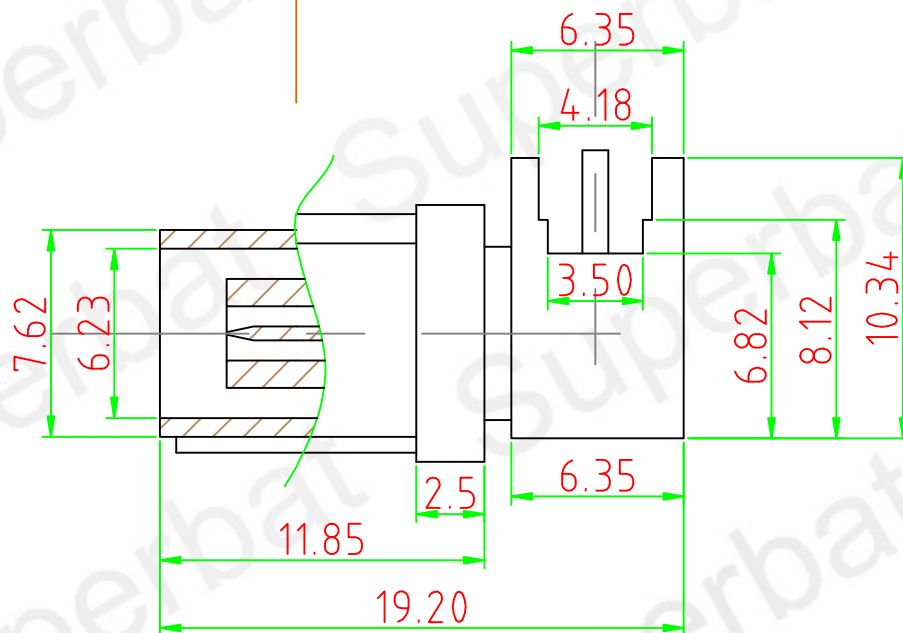

A

SECTION A—A

Draw up	Verify	Scale 1:1	Filename	Date 2011/03/04	Unit:MM
Email:Paypal@rfsupplier.com			F03-RAPT4-C1		
Company Website: www.rfsupplier.com		TEL 8613923809471	Drawing	Qinxianfeng	
 Shenzhen Superbat Electronics Co.,Ltd		A module cable	Page1	Open up 1/1	