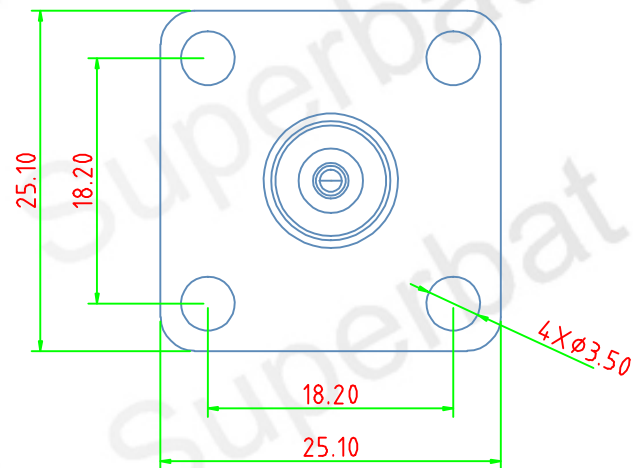

SECTION A—A

Draw up	Verify	Scale 1:1	Filename	Date 2012/03/04	Unit:MM
Email:Paypal@rfsupplier.com			B01-FJ316HL4-41BS00		
Company Website: www.rfsupplier.com		TEL	8613923809471	Drawing	Qinxianfeng
Shenzhen Superbat Electronics Co.,Ltd			Amodule cable	Page1	Open up 1/1