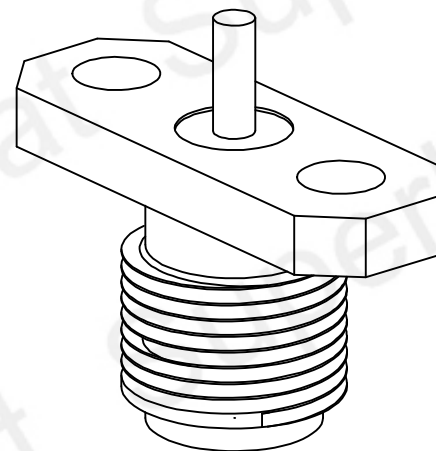

SECTION A-A

Draw up	Verify	Scale 1:1	Filename	Date 2011/03/04	Unit:MM
Email: Paypal@rfsupplier.com			S01-FJHL2-11BS00		
Company Website: www.rfsupplier.com		TEL	8613923809471	Drawing	Qinxianfeng
Shenzhen Superbat Electronics Co.,Ltd			A module cable	Page 1	Open up 1/1