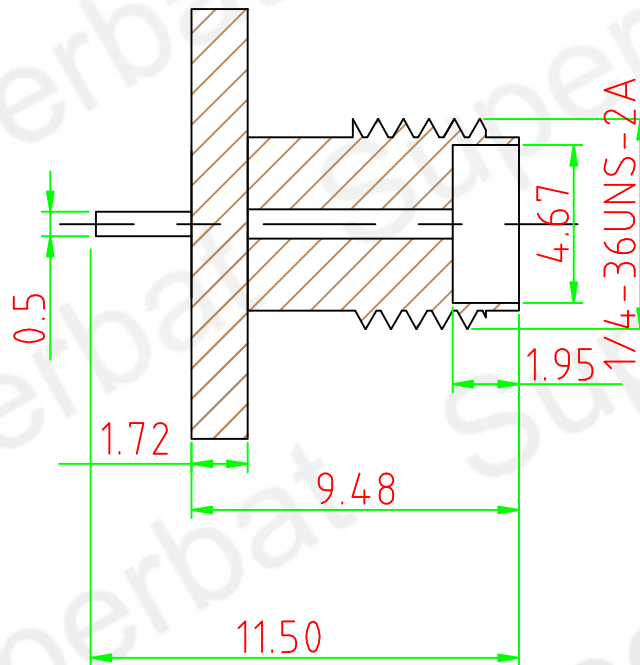

A

A

4X $\phi$ 2.72

SECTION A-A

Draw up	Verify	Scale 1:1	Filename	Date 2012/03/04	Unit:MM
Email:Paypal@rfsupplier.com			S01-FJHL4-11BS00		
Company Website: www.rfsupplier.com		TEL	8613923809471	Drawing	Qinxianfeng
	Shenzhen Superbat Electronics Co.,Ltd			A module cable	Page1 1/1