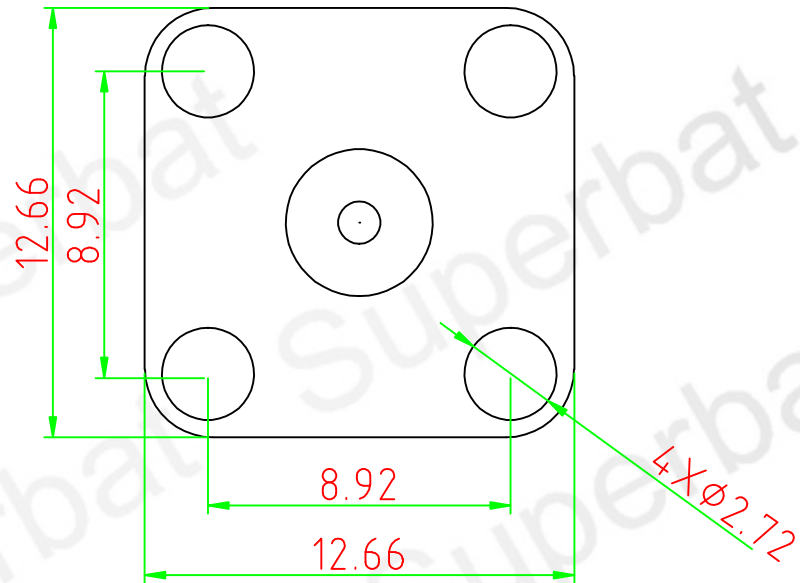

A

A

4X $\phi$ 2.72

SECTION A-A

Draw up	Verify	Scale 1:1	Filename	Date 2012/03/04	Unit:MM
Email:Paypal@rfsupplier.com			S01-FJHL4-11BS00		
Company Website: www.rfsupplier.com		TEL	8613923809471	Drawing	Qinxianfeng
	Shenzhen Superbat Electronics Co.,Ltd			A module cable	Page1 1/1