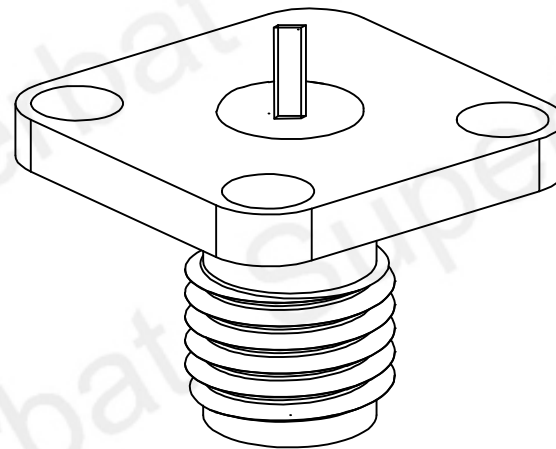

A

A

4X $\phi$ 2.72

SECTION A-A

Draw up	Verify	Scale 1:1	Filename	Date 2012/03/04	Unit:MM
Email:Paypal@rfsupplier.com			S01-FJHL4-11BS00		
Company Website: www.rfsupplier.com		TEL	8613923809471	Drawing	Qinxianfeng
	Shenzhen Superbat Electronics Co.,Ltd			A module cable	Page1 1/1