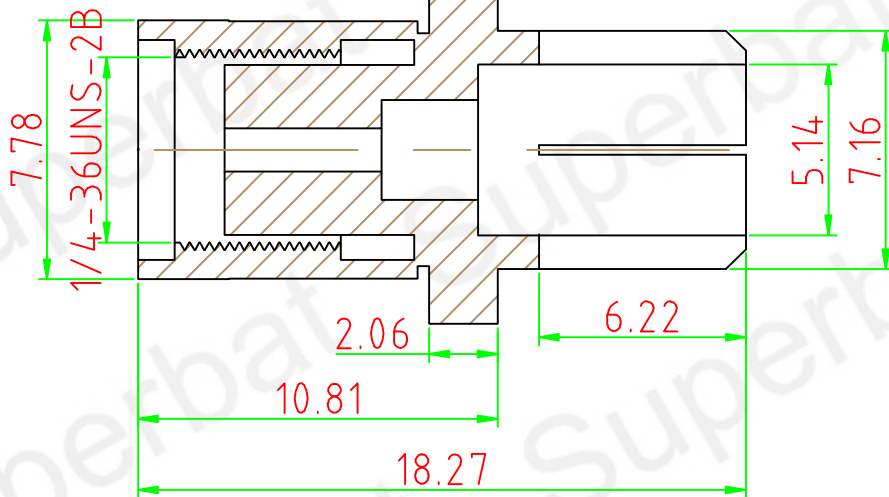

A

A

SECTION A—A

Draw up	Verify	Scale 1:1	Filename	Date 2012/03/04	Unit:MM
Email:Paypal@rfsupplier.com			S01-SPL30-11BS00		
Company Website: www.rfsupplier.com		TEL 8613923809471	Drawing	Qinxianfeng	
	Shenzhen Superbat Electronics Co.,Ltd		A module cable	Page1	Open up 1/1