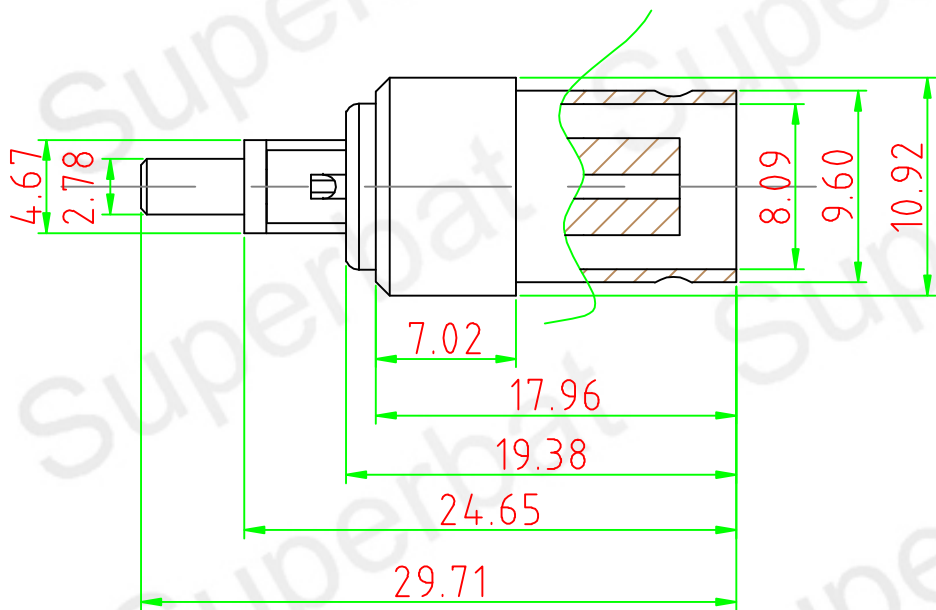

A

Draw up	Verify	Scale 1:1	Filename	Date 2012/03/04	Unit:MM
Email: Paypal@rfsupplier.com			B01-SJ316-41BS02		
Company Website: www.rfsupplier.com		TEL 8613923809471	Drawing	Qinxianfeng	
 Shenzhen Superbat Electronics Co.,Ltd		A module cable	Page 1	Open up 1/1	