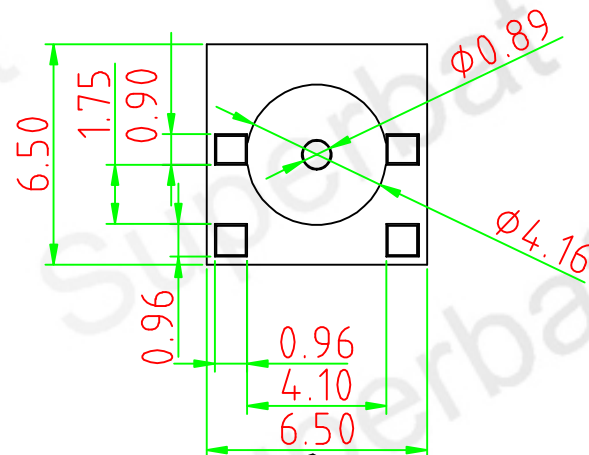

A

A

Draw up	Verify	Scale 1:1	Filename	Date 2011/03/04	Unit:MM
Email:Paypal@rfsupplier.com			S01-BHEDM-11BS00		
Company Website: www.rfsupplier.com		TEL	8613923809471	Drawing	Qinxianfeng
Shenzhen Superbat Electronics Co.,Ltd		A module cable		Page1	Open up 1/1