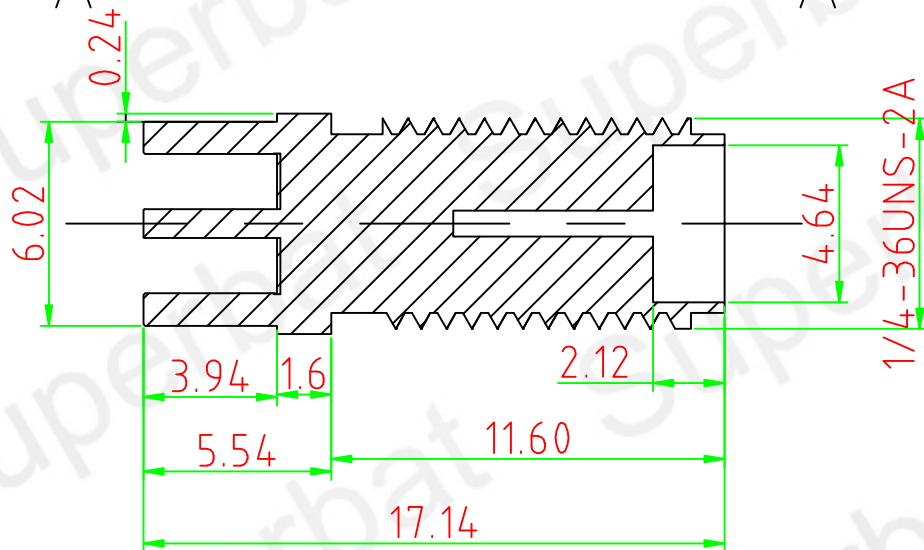

A

A

Draw up	Verify	Scale 1:1	Filename	Date 2011/03/04	Unit:MM
Email:Paypal@rfsupplier.com			S01-BHEDM-11BS00		
Company Website: www.rfsupplier.com		TEL	8613923809471	Drawing	Qinxianfeng
Shenzhen Superbat Electronics Co.,Ltd		A module cable		Page1	Open up 1/1