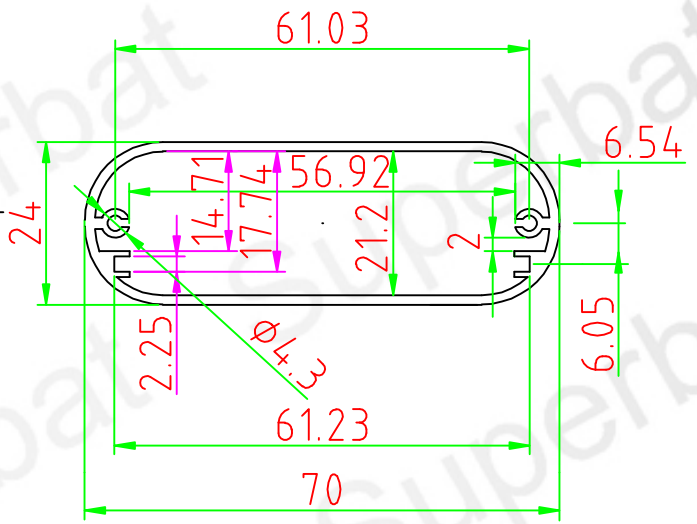

SECTION A—A

Draw up	Verify	Scale 1:1	Filename	Date 2011/03/04	Unit:MM
Email:Paypal@rfsupplier.com			BOX-1110		
Company Website: www.rfsupplier.com		TEL 8613923809471	Drawing	Qinxianfeng	
 Shenzhen Superbat Electronics Co.,Ltd			A module cable	Page 1	Open up 1/1