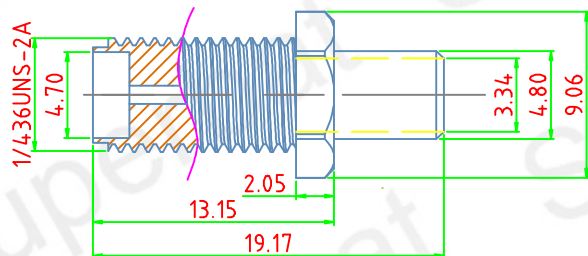

SECTION B—B

SECTION A—A

Draw up	Verify	Scale 1:1	Filename	Date 2012/03/04	Unit:MM
Email:Paypal@rfsupplier.com				S01-BHL20-11BS00	
Company Website: www.rfsupplier.com			TEL 8613923809471	Drawing	Qinxianfeng
 Shenzhen Superbat Electronics Co.,Ltd		Amodule cable		Page 1	Open up 1/1