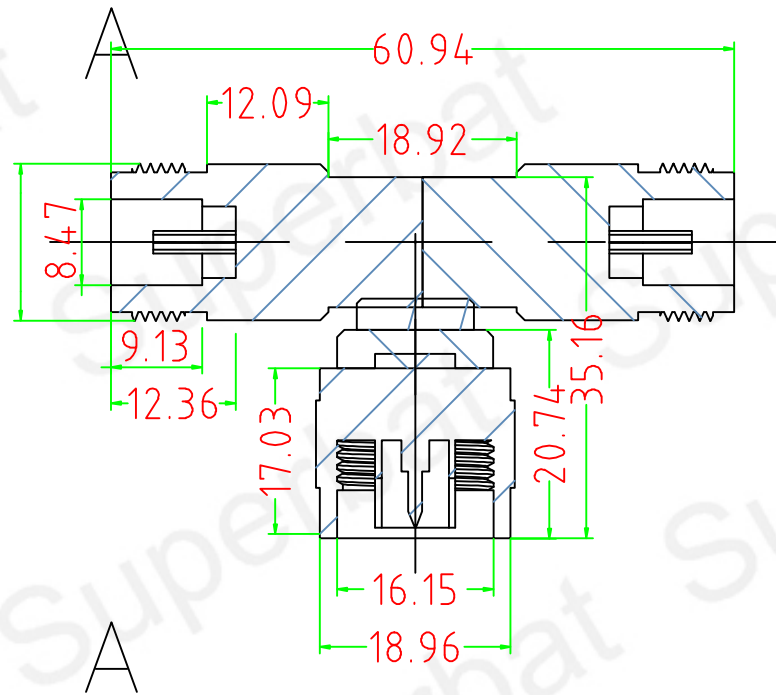

5/8-24UNEF-2A

SECTION A-A

Draw up	Verify	Scale 1:1	Filename	Date 2012/03/04	Unit:MM
Email: Paypal@rfsupplier.com			AD-N01-JJP-44BS01		
Company Website: www.rfsupplier.com		TEL	8613923809471	Drawing	Qinxianfeng
 Shenzhen Superbat Electronics Co.,Ltd				A module cable	Page1 Open up 1/1