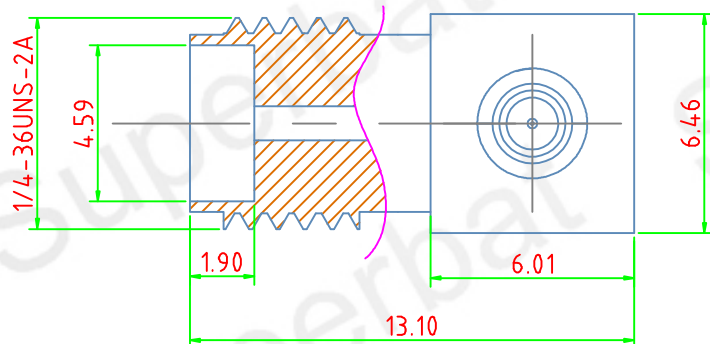

SECTION B-B

SECTION A-A

Draw up	Verify	Scale 1:1	Filename	Date 2012/03/04	Unit:MM
Email: Paypal@rfsupplier.com			AD-M01RA-S01RJ-11BS00		
Company Website: www.rfsupplier.com		TEL	8613923809471	Drawing	Qinxianfeng
 Shenzhen Superbat Electronics Co.,Ltd				A module cable	Page 1 / 1