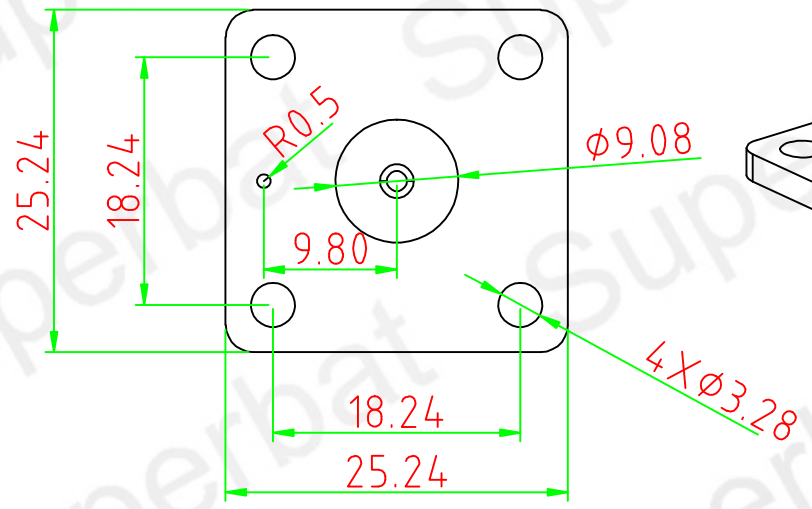

SECTION A—A

Draw up	Verify	Scale 1:1	Filename	Date 2011/03/04	Unit:MM
Email:Paypal@rfsupplier.com			B01-FJHL4-41BS01		
Company Website: www.rfsupplier.com		TEL	8613923809471	Drawing	Qinxianfeng
Shenzhen Superbat Electronics Co.,Ltd				Amodule cable	Page1 / 1 / 1