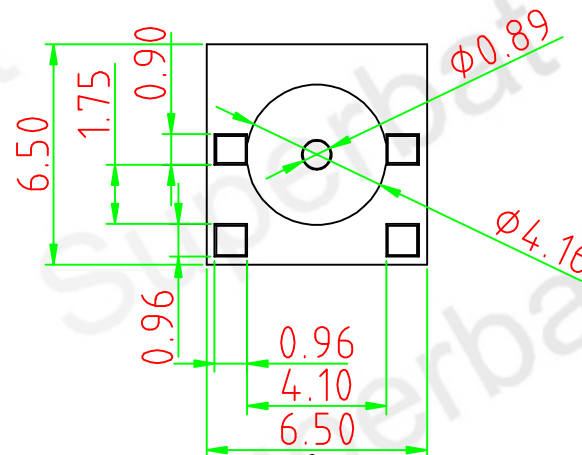

A

A

SECTION A—A

Draw up	Verify	Scale 1:1	Filename	Date 2011/03/04	Unit:MM
Email:Paypal@rfsupplier.com			S02-BHEDM-11BS00		
Company Website: www.rfsupplier.com		TEL	8613923809471	Drawing	Qinxianfeng
 Shenzhen Superbat Electronics Co.,Ltd		A module cable		Page1	Open up 1/1