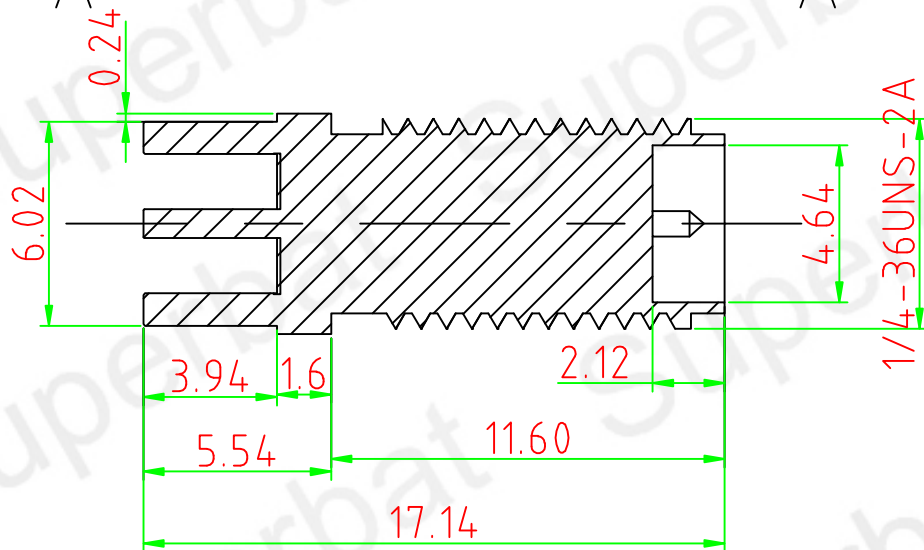

A

A

SECTION A—A

Draw up	Verify	Scale 1:1	Filename	Date 2011/03/04	Unit:MM
Email:Paypal@rfsupplier.com			S02-BHEDM-11BS00		
Company Website: www.rfsupplier.com		TEL	8613923809471	Drawing	Qinxianfeng
 Shenzhen Superbat Electronics Co.,Ltd		A module cable		Page1	Open up 1/1