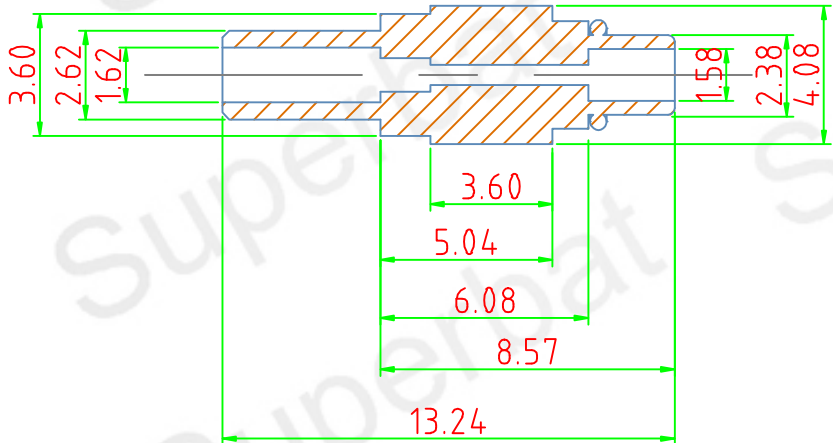

SECTION B-B

SECTION A-A

Draw up	Verify	Scale 1:1	Filename	Date 2011/03/04	Unit:MM
Email:Paypal@rfsupplier.com			M01-SP316-11BS00		
Company Website: www.rfsupplier.com		TEL 8613923809471	Drawing	Qinxianfeng	
Shenzhen Superbat Electronics Co.,Ltd			A module cable	Page 1	Open up 1/1