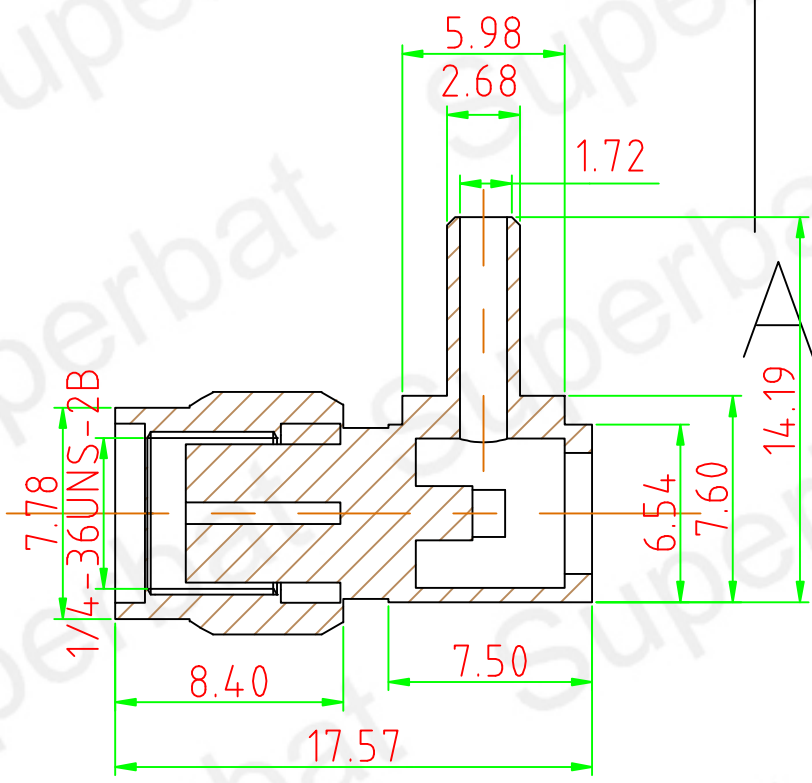

A

A

SECTION A-A

Draw up	Verify	Scale 1:1	Filename	Date 2012/03/04	Unit:MM
Email:Paypal@rfsupplier.com			S02-RA316-11BS00		
Company Website: www.rfsupplier.com		TEL	8613923809471	Drawing	Qinxianfeng
	Shenzhen Superbat Electronics Co.,Ltd		A module cable	Page1	Open up 1/1