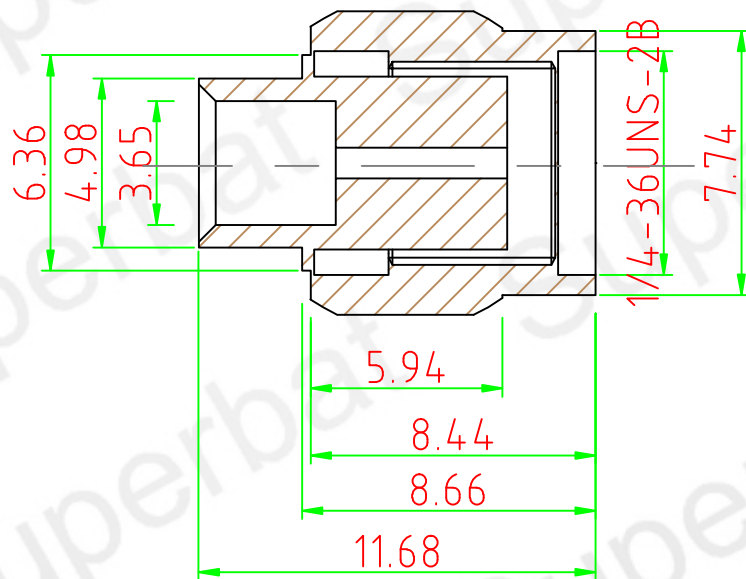

SECTION B-B

SECTION A-A

Draw up	Verify	Scale 1:1	Filename	Date 2012/03/04	Unit:MM
Email:Paypal@rfsupplier.com			S02-SPS14-11BS00		
Company Website: www.rfsupplier.com		TEL	8613923809471	Drawing	Qinxianfeng
 Shenzhen Superbat Electronics Co.,Ltd			A module cable	Page 1	Open up 1/1