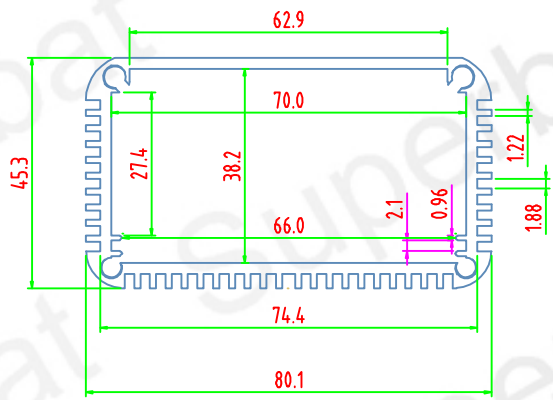

110

80.1

Draw up	Verify	Scale 1:1	Filename	Date 2012/03/04	Unit:MM
Email:Paypal@rfsupplier.com			BOX-2428		
Company Website: www.rfsupplier.com		TEL	8613923809471	Drawing	Qinxianfeng
 Shenzhen Superbat Electronics Co.,Ltd		A module cable		Page1	Open up 1/1