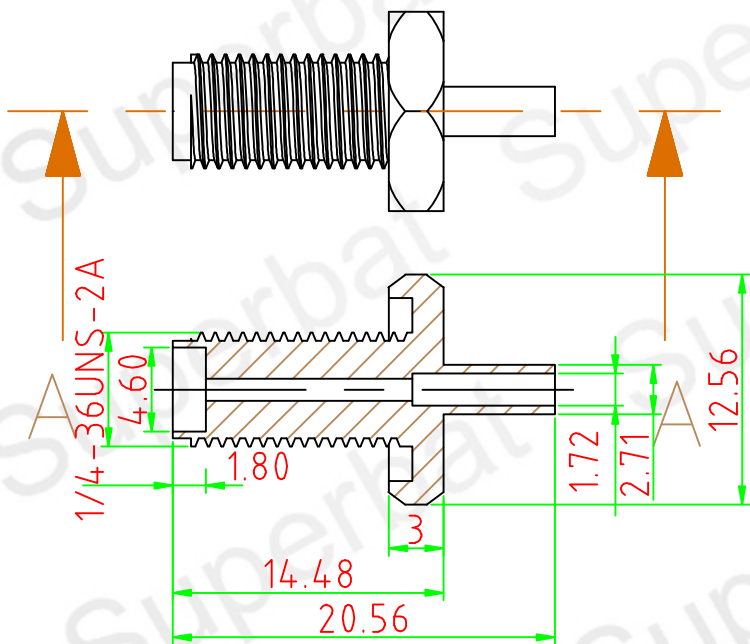

SECTION B-B

SECTION A-A

Draw up	Verify	Scale 1:1	Filename	Date 2012/03/04	Unit:MM
Email:Paypal@rfsupplier.com			S02-B0316-11BS00		
Company Website: www.rfsupplier.com		TEL 8613923809471	Drawing	Qinxianfeng	
XTAR Shenzhen Superbat Electronics Co.,Ltd			A module cable	Page 1	Open up 1/1